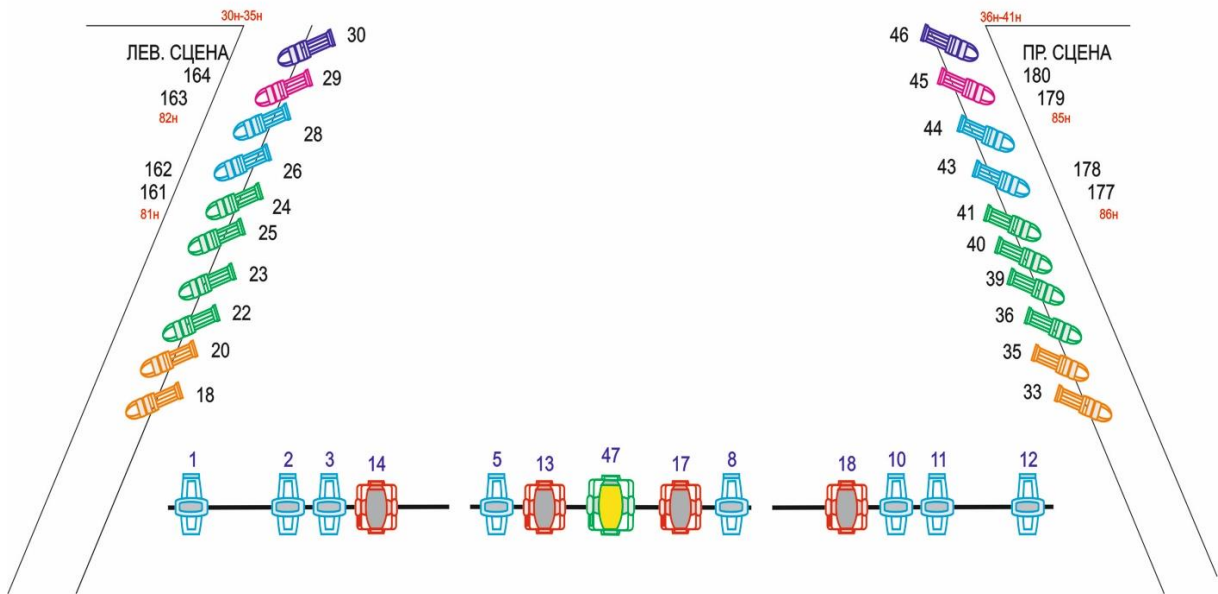

# Развес

Планшет

165	166	69н	167	168	70н	71н	169	170	72н	73н	171	172	74н	75н	173	174	76н	77н	175	176	78н
-----	-----	-----	-----	-----	-----	-----	-----	-----	-----	-----	-----	-----	-----	-----	-----	-----	-----	-----	-----	-----	-----

Проекционная лев.

63н	1	2	62н	3	4	61н	5	64н	6	7	60н	8
-----	---	---	-----	---	---	-----	---	-----	---	---	-----	---

Проекционная пр.

9	65н	10	11	66н	12	64н	13	67н	14	15	68н	16
---	-----	----	----	-----	----	-----	----	-----	----	----	-----	----

	ETC Source4 750 W 26		VL 2202 SPOT		Alpha Spot 700
	ETC Source4 750 W 25/50		Alpha Profile 700		JB A12
	ETC Source4 750 W 50		VL1000AS		VL 2402 WASH
	ETC Source4 750 W 36				
	ETC Source4 750 W 19				
	ETC PAR MFL 750 W				