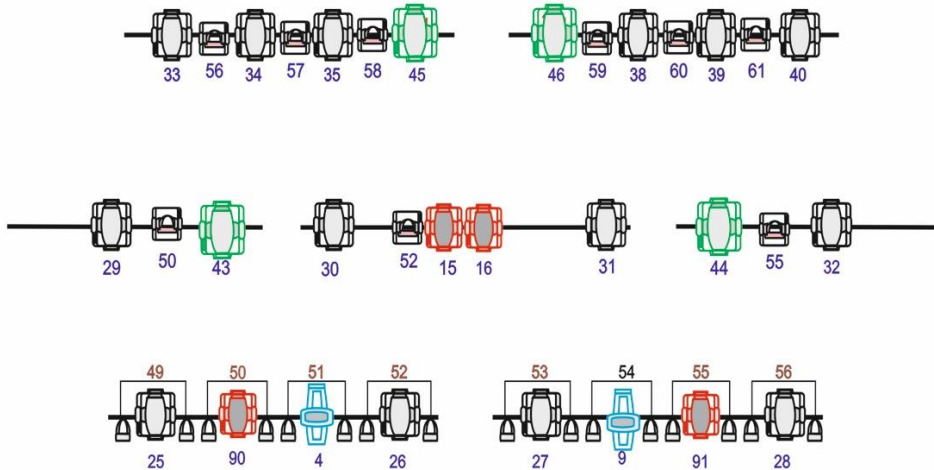

# Развес

Планшет

165	166	69н	167	168	70н	71н	169	170	72н	73н	171	172	74н	75н	173	174	76н	77н	175	176	78н
-----	-----	-----	-----	-----	-----	-----	-----	-----	-----	-----	-----	-----	-----	-----	-----	-----	-----	-----	-----	-----	-----

Проекционная лев.

63н	1	2	62н	3	4	61н	5	64н	6	7	60н	8
-----	---	---	-----	---	---	-----	---	-----	---	---	-----	---

Проекционная пр.

9	65н	10	11	66н	12	64н	13	67н	14	15	68н	16
---	-----	----	----	-----	----	-----	----	-----	----	----	-----	----

	ETC Source4 750 W 26		VL 2202 SPOT		Alpha Spot 700
	ETC Source4 750 W 25/50		Alpha Profile 700		JB A12
	ETC Source4 750 W 50		VL1000AS		VL 2402 WASH
	ETC Source4 750 W 36				
	ETC Source4 750 W 19				
	ETC PAR MFL 750 W				