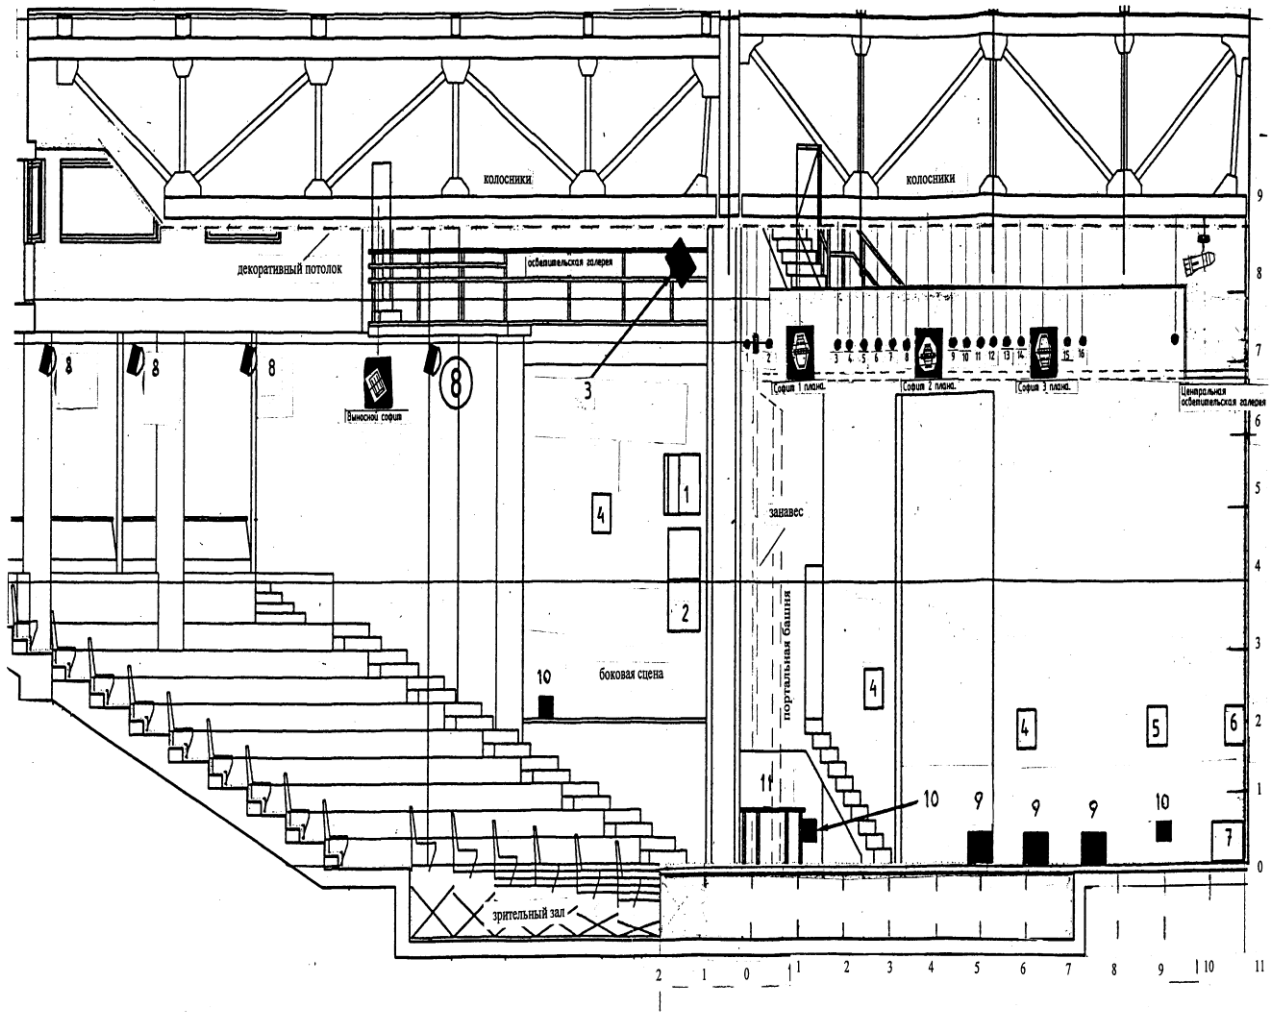

СХЕМЫ

Московский Международный Дом Музыки

Зал «ТЕАТРАЛЬНЫЙ»

ПЛАН СЦЕНЫ И ЗРИТЕЛЬНОГО ЗАЛА
(вертикальный разрез)

Московский международный Дом Музыки
Зал «Театральный»

ПЛАН СЦЕНЫ

РАЗМЕРЫ: (зеркало сцены)

ширина - 16 м.

высота - 6 м.

глубина - 10 м.